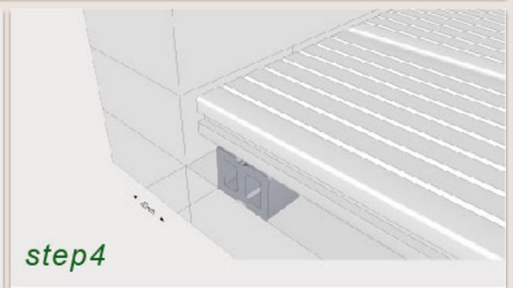

Vỉ lót sàn

Color: Wood **300x300x22mm**

Color: Coffee **300x300x22mm**

PERGOLA

CÁCH THI CÔNG SÀN GỖ NHỰA

GV GRAND WOOD
YOUR COMPOSITE SOLUTION PROVIDER

THÔNG TIN LIÊN HỆ

Email: info@grandwood.vn
Phone: 0911 965 068 - 0916 255 678
Website: www.grandwood.vn