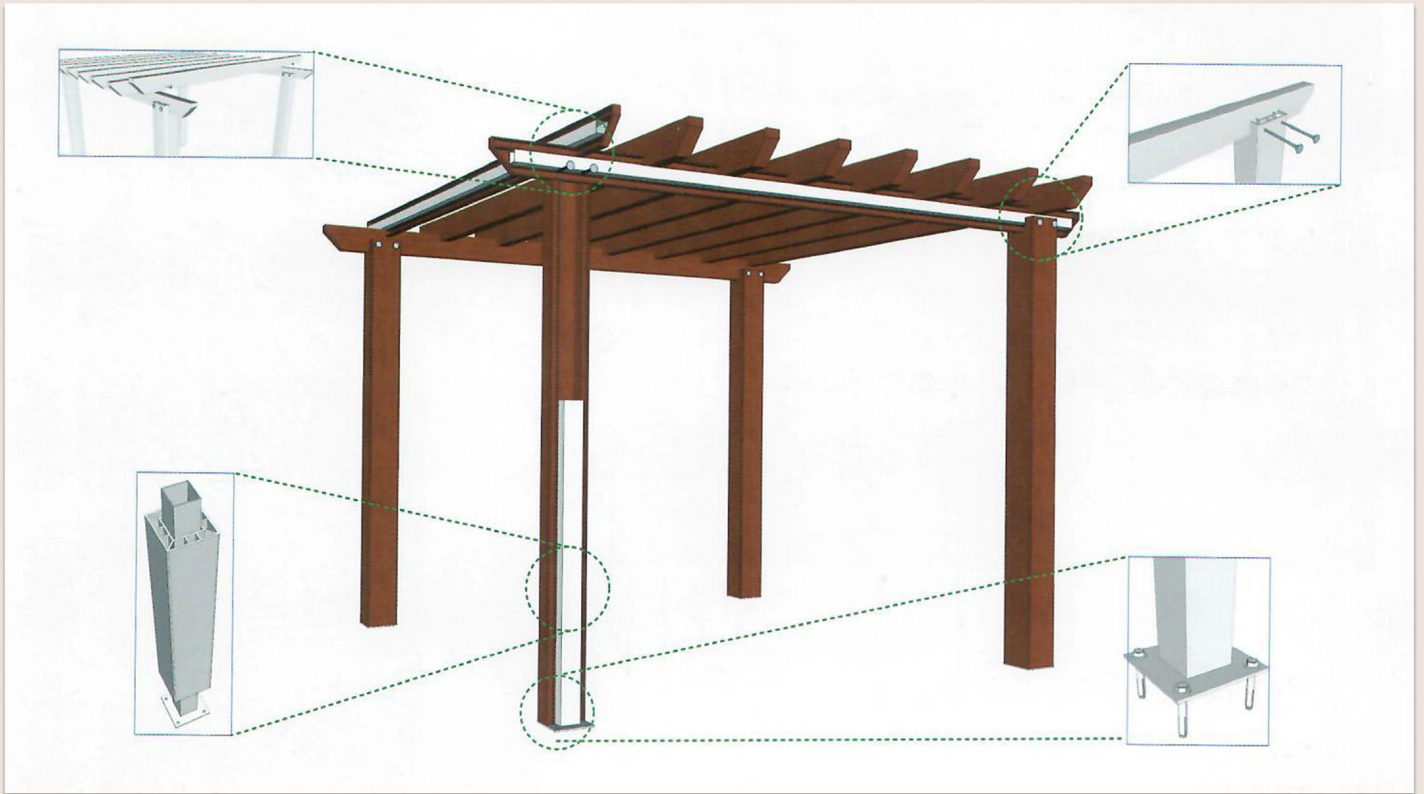

Vỉ lót sàn

Color: Wood **300x300x22mm**

Color: Coffee **300x300x22mm**

PERGOLA

CÁCH THI CÔNG SÀN GỖ NHỰA

GV GRAND WOOD
YOUR COMPOSITE SOLUTION PROVIDER

THÔNG TIN LIÊN HỆ

Email: info@grandwood.vn
Phone: 0911 965 068 - 0916 255 678
Website: www.grandwood.vn