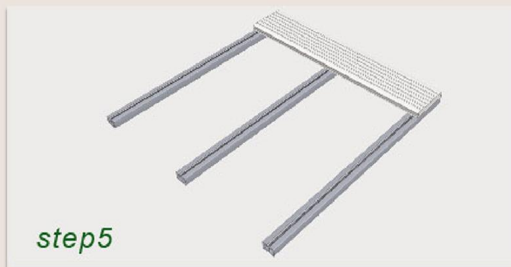

Vỉ lót sàn

Color: Wood **300x300x22mm**

Color: Coffee **300x300x22mm**

PERGOLA

CÁCH THI CÔNG SÀN GỖ NHỰA

GV GRAND WOOD
YOUR COMPOSITE SOLUTION PROVIDER

THÔNG TIN LIÊN HỆ

Email: info@grandwood.vn
Phone: 0911 965 068 - 0916 255 678
Website: www.grandwood.vn