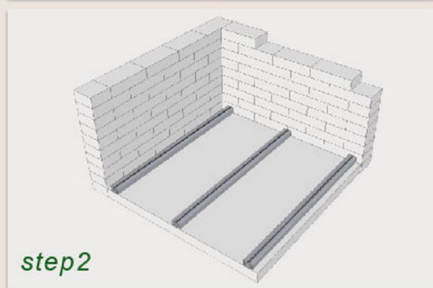

Vỉ lót sàn

Color: Wood **300x300x22mm**

Color: Coffee **300x300x22mm**

PERGOLA

CÁCH THI CÔNG SÀN GỖ NHỰA

GV GRAND WOOD
YOUR COMPOSITE SOLUTION PROVIDER

THÔNG TIN LIÊN HỆ

Email: info@grandwood.vn
Phone: 0911 965 068 - 0916 255 678
Website: www.grandwood.vn